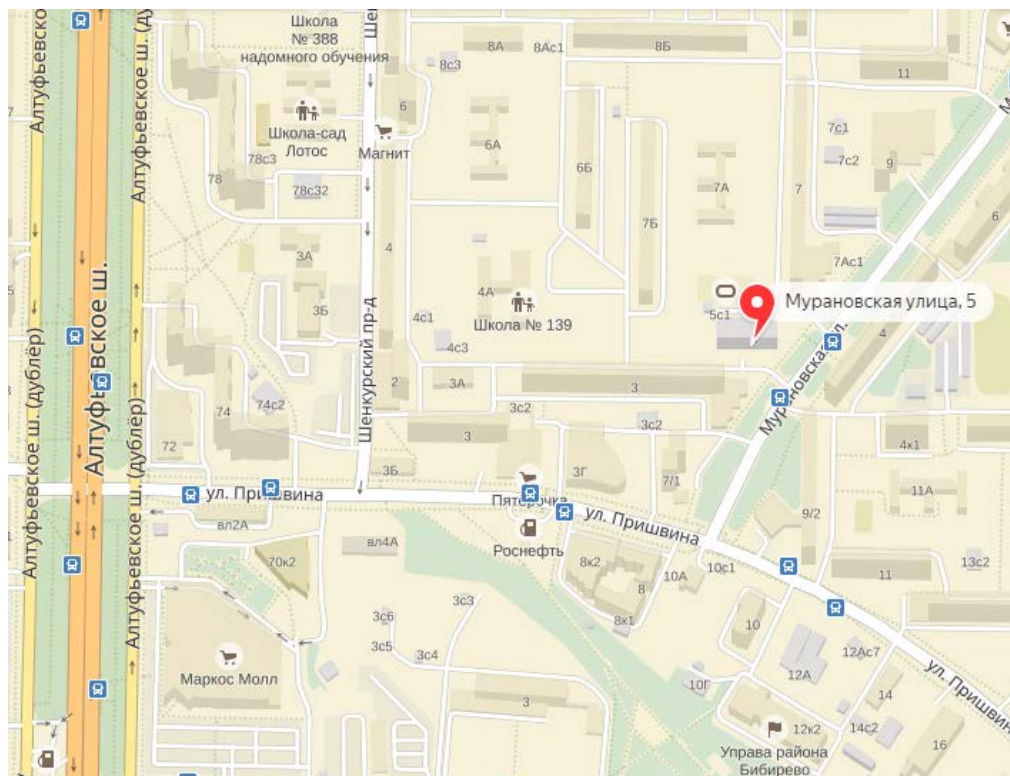

СХЕМА ПРОЕЗДА В КОМПАНИЮ "СМАРТКОМПЛЕКТ"

Адрес: г. Москва, ул. Мурановская, д. 5, офис 408 (4 этаж)

тел.: +7 (499) 391-79-85

почта: sale@smartkomplekt.ru

Режим работы склада: ПН-ПТ с 10:00 до 17:00 ч.

Отгрузка производится при предъявлении получателем паспорта и доверенности от организации, либо при наличии печати. В случае, если товар забирает Транспортная компания или курьерская служба, необходимо заранее направить доверительное письмо. Без документов отгрузка не производится.

КАК ДОБРАТЬСЯ:

От станции метро Бибирево:

Вариант 1: Пешком 10-12 минут;
Вариант 2: На автобусе №282, 31, 353,
705 - до остановки АТС.

От станции метро Алтуфьево:

Вариант 1: Пешком 12-14 минут;
Вариант 2: На автобусе № 705 - до
остановки АТС.

Ориентир: 6-этажное бело-голубое
промышленное здание. Напротив
находится отделение Сбербанка.

Компания "СмартКомплект" специализируется на предоставлении широкого спектра услуг по обеспечению комплексных поставок оборудования и материалов для защиты от воздействия статического электричества (ESD защита), промышленной мебели, паяльного оборудования, систем видеосъема для предприятий - разработчиков и производителей радиоэлектронного, телекоммуникационного и электромеханического оборудования.

**ПРОМЫШЛЕННАЯ И
АНТИСТАТИЧЕСКАЯ МЕБЕЛЬ
АНТИСТАТИЧЕСКОЕ ОСНАЩЕНИЕ И
ИНСТРУМЕНТ
ESD-АУДИТ, СЕМИНАРЫ И ТРЕНИНГИ**

**УСТРОЙСТВО ДЛЯ ВАКУУМНОЙ
УПАКОВКИ ПАКЕТОВ
ПАЯЛЬНОЕ ОБОРУДОВАНИЕ
ОПТИЧЕСКИЕ СИСТЕМЫ И МИКРОСКОПЫ
МОНТАЖНЫЙ ИНСТРУМЕНТ**